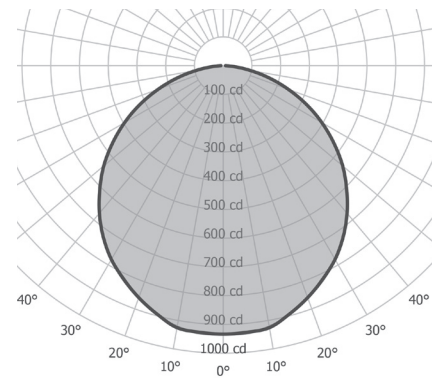

Example fixture number:

1545 - P - 36 - L - 30 - 2 - RD - S - X - SW - 16
- SCR D - CC